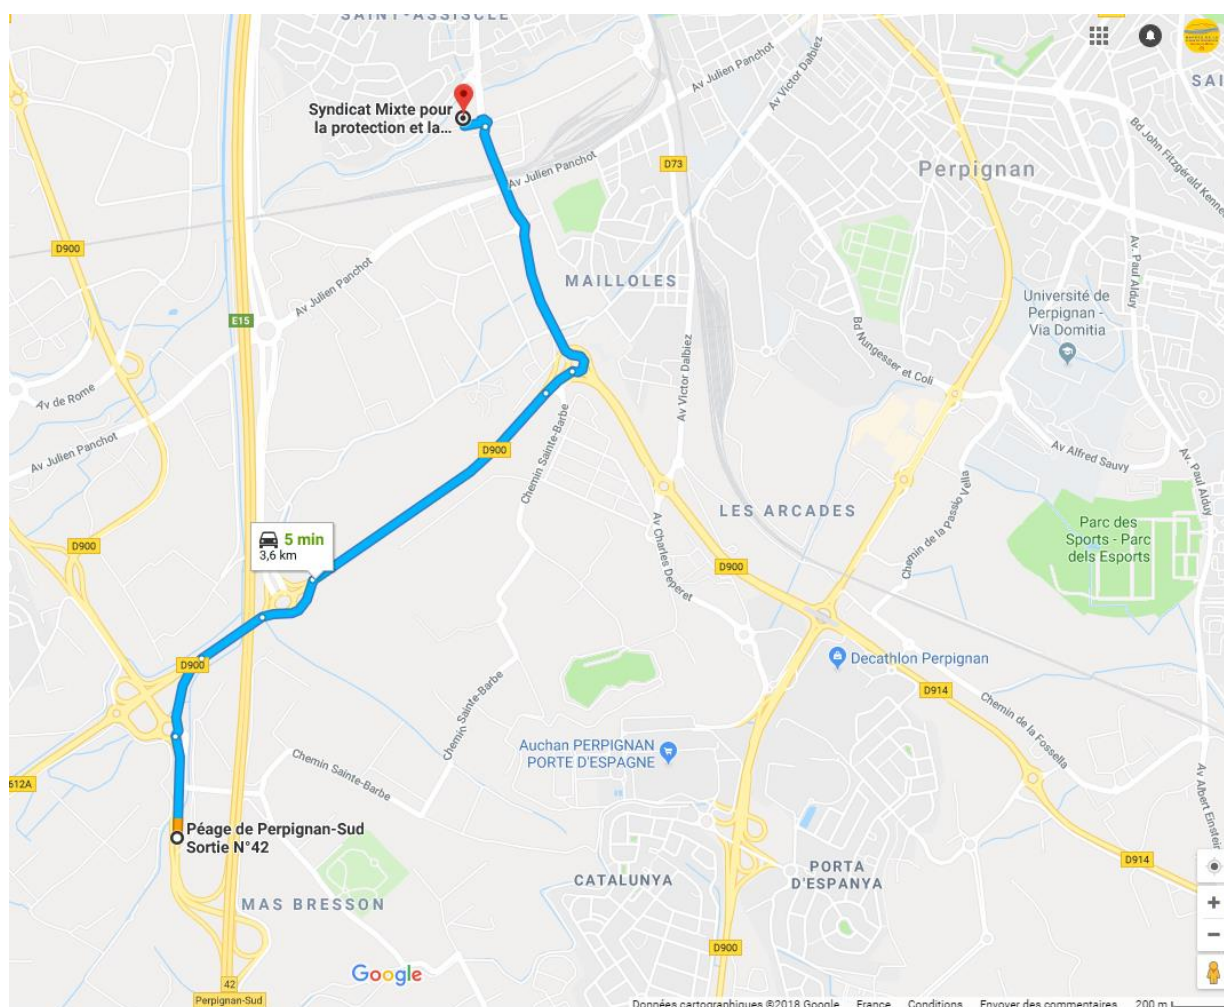

Adresse des locaux :

**1 impasse de la vigneronne
66000 PERPIGNAN**

Coordonnées GPS des nouveaux locaux : 42.690303 - 2.872002

Itinéraire depuis le péage Perpignan Sud de l'Autoroute A9 (sortie n°42) :

1. Au 1^{er} rond-point, prendre la 2^{ème} sortie sur D900 direction Gérone
2. Au 2^{ème} rond-point, continuer tout droit sur D900 direction Gérone
3. S'engager sur la voie de gauche à la sortie du 2^{ème} rond-point
4. Au 3^{ème} rond-point, prendre la seconde sortie (à gauche), direction St Assisclé
5. Au 4^{ème} rond-point, prendre la seconde sortie (tout droit)
6. Au 5^{ème} rond-point, prendre la 3^{ème} sortie (à gauche), sur rue de la Vigneronne
6. Prendre à droite sur l'impasse de la Vigneronne. Les bureaux se trouvent dans les locaux immédiatement à gauche.