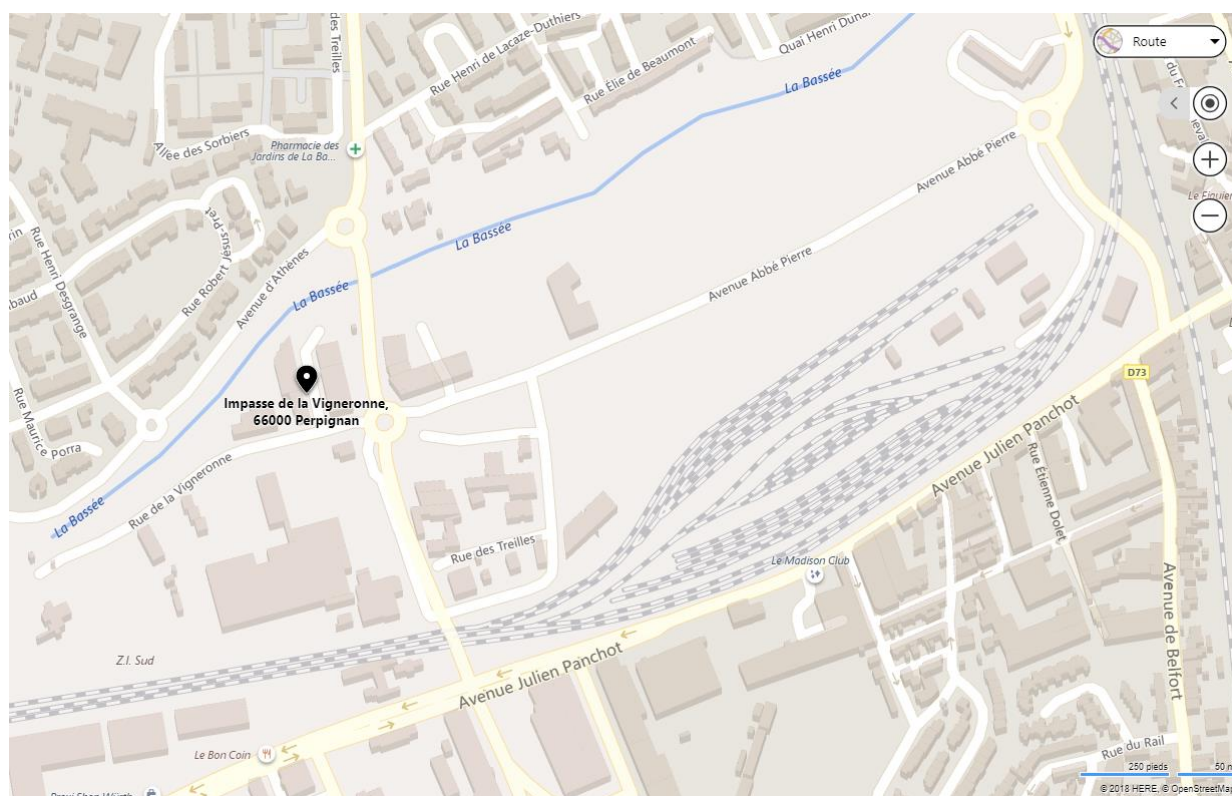

Adresse des locaux :

**1 impasse de la vigneronne
66000 PERPIGNAN**

Coordonnées GPS des nouveaux locaux : 42.690303 - 2.872002

Itinéraire depuis le péage Perpignan Sud de l'Autoroute A9 (sortie n°42) :

1. Au 1^{er} rond-point, prendre la 2^{ème} sortie sur D900 direction Gérone
2. Au 2^{ème} rond-point, continuer tout droit sur D900 direction Gérone
3. S'engager sur la voie de gauche à la sortie du 2^{ème} rond-point
4. Au 3^{ème} rond-point, prendre la seconde sortie (à gauche), direction St Assisclé
5. Au 4^{ème} rond-point, prendre la seconde sortie (tout droit)
6. Au 5^{ème} rond-point, prendre la 3^{ème} sortie (à gauche), sur rue de la Vigneronne
6. Prendre à droite sur l'impasse de la Vigneronne. Les bureaux se trouvent dans les locaux immédiatement à gauche.